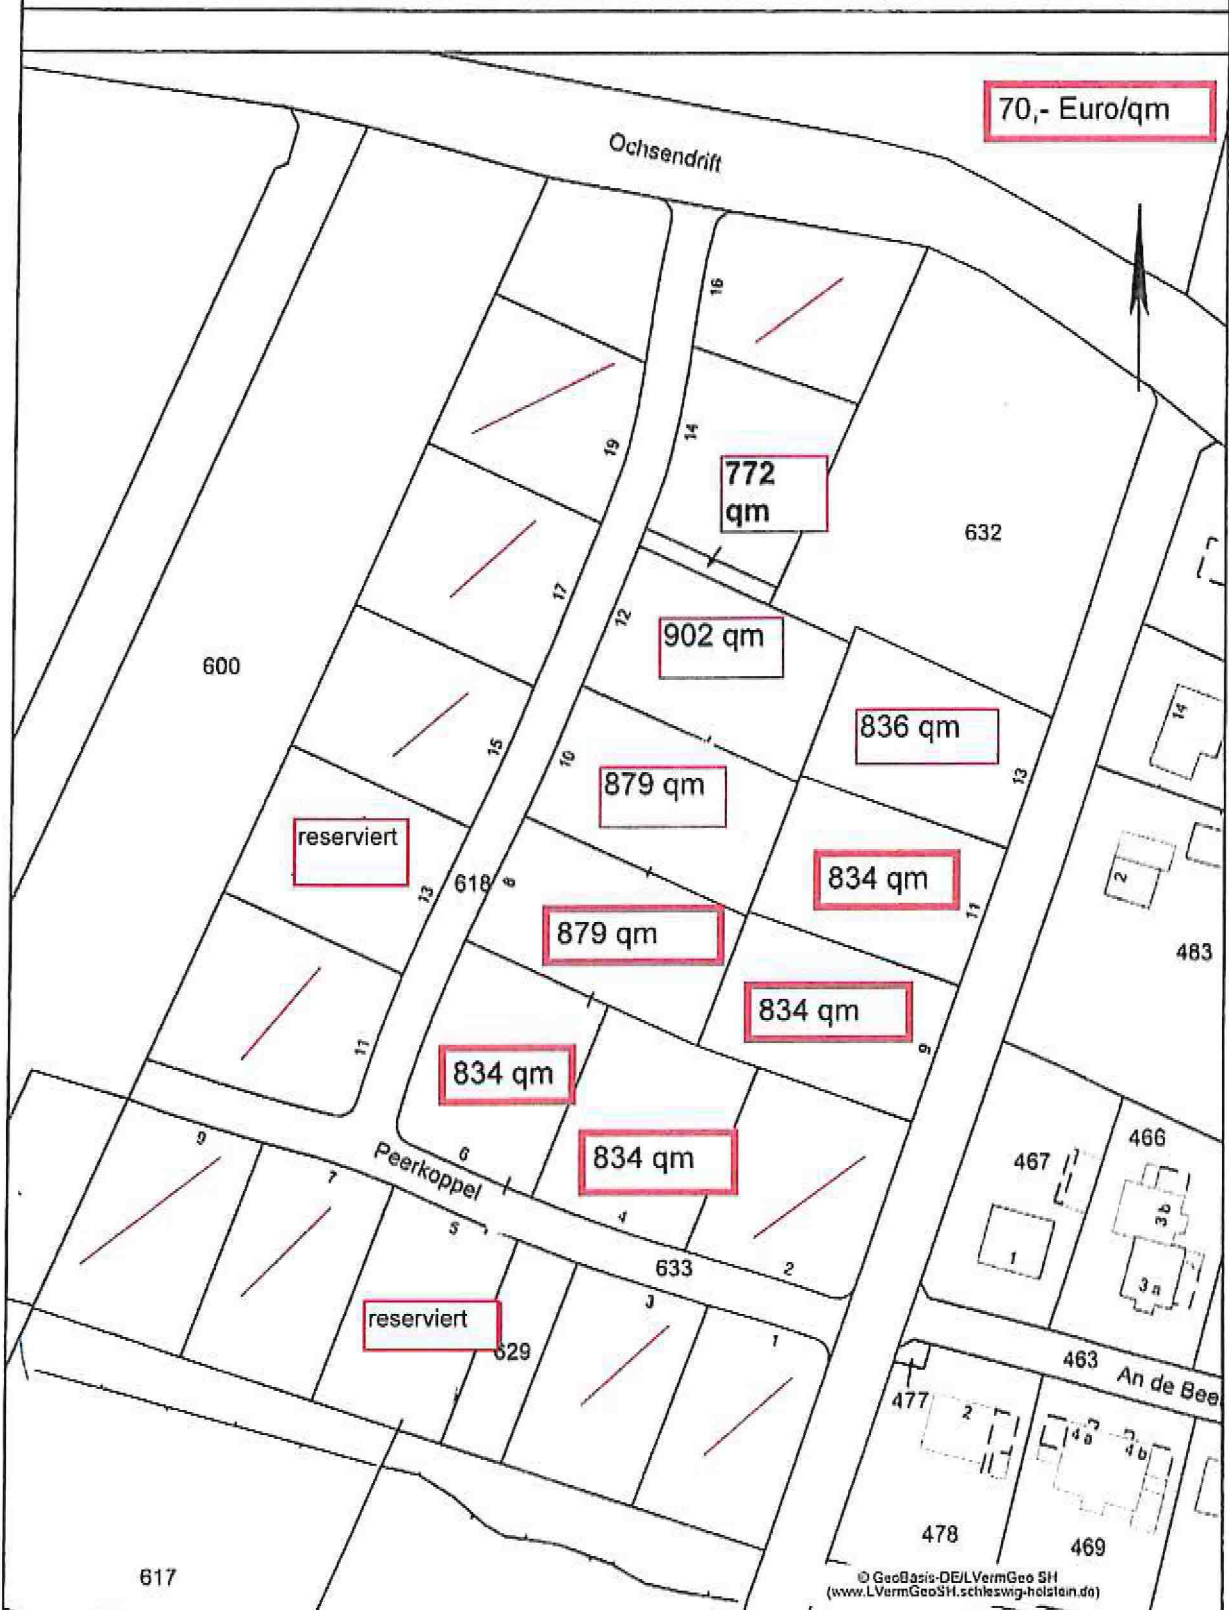

Auszug aus der Fachdatenkarte

Maßstab: 1:1104
Erstellt am: 27.08.2021
Bearbeiter: c.friedrichsen

AUSKUNFTSEXEMPLAR

Amt Mittleres Nordfriesland
Der Amtsdirektor
Theodor-Storm-Str. 2
25821 Bredstedt

Dieser Planauszug dient nur der Übersicht und ersetzt keine Liegenschaftsauskunft! Für Vollständigkeit und Richtigkeit von dargestellten Leistungen wird keine Gewähr übernommen. Die Vervielfältigung ist nur für eigene, dienstliche Zwecke gestattet. Kartengrundlage ALKIS® und ATKIS® (Herausgeber LVermGeo SH).

GeoGIS